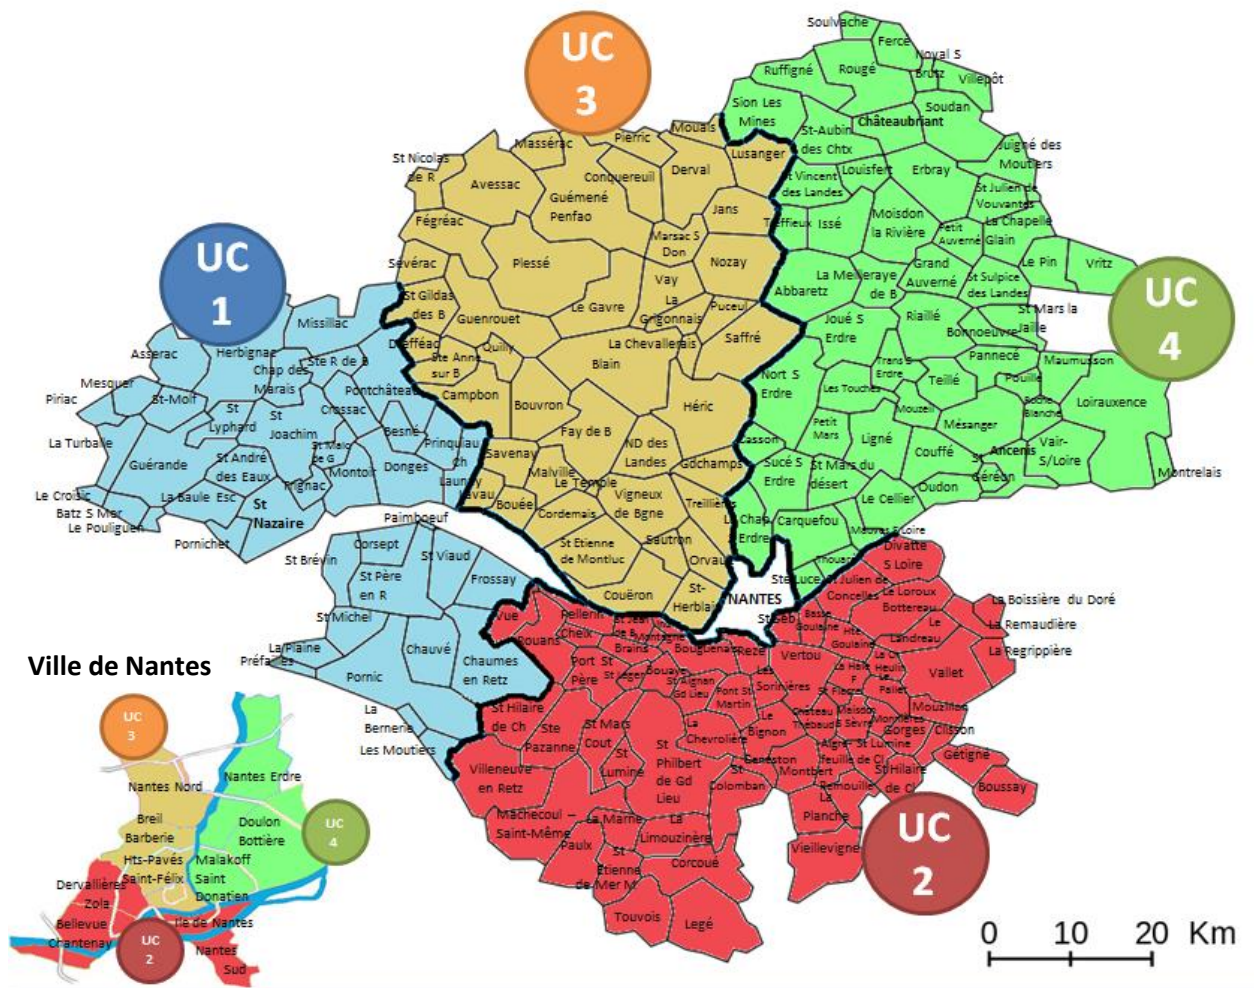

Pour joindre l'inspection du travail

DIRECCTE des Pays de la Loire - Unité départementale de la Loire-Atlantique

UC1 (Unité de contrôle n°1) Saint-Nazaire

Messagerie : paysdl-ut44.uc1@direccte.gouv.fr

UC2 (Unité de contrôle n°2) Nantes Sud

Messagerie : paysdl-ut44.uc2@direccte.gouv.fr

UC3 (Unité de contrôle n°3) Nantes Nord-Ouest

Messagerie : paysdl-ut44.uc3@direccte.gouv.fr

UC4 (Unité de contrôle n°4) Nantes Nord Est

Messagerie : paysdl-ut44.uc4@direccte.gouv.fr